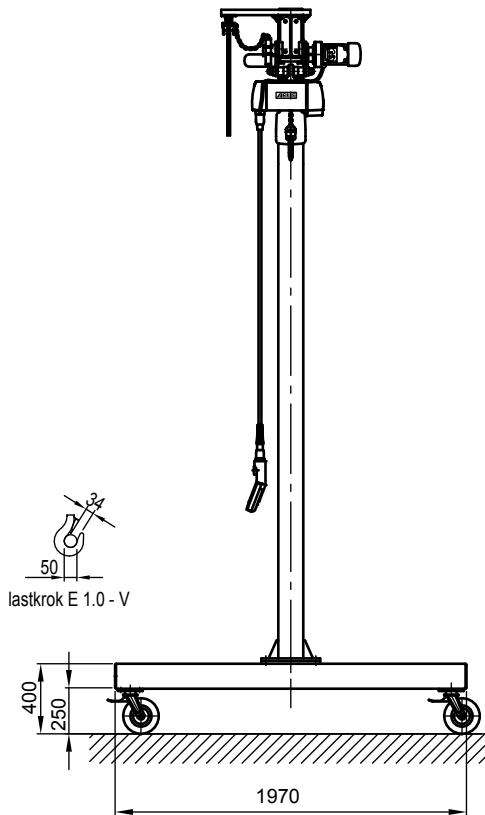

B - B

Kran	LPK 1600 kg x 5000 mm (Storlekar 2)
design bas	H2/B3
Insatsplats	inomhusanvändning
villkor i omgivningen	-5° C upp till +40° C, utan extra tillval
telfer + åkverk	GM 6 1600.5-2/EF 22
FEM grupp	3m / M6
tväråk	5 m/min
lyft	1,3 / 5 m/min
total vikt	617 kg (därav telfer + åkverk 117 kg)
Driftspänning	3/PE ~50 Hz 400 V (TN-S)
total strömförbrukning	2 kW
Startström för spänningsfallsberäkning	17,2 A (IA_HU * cos phi)